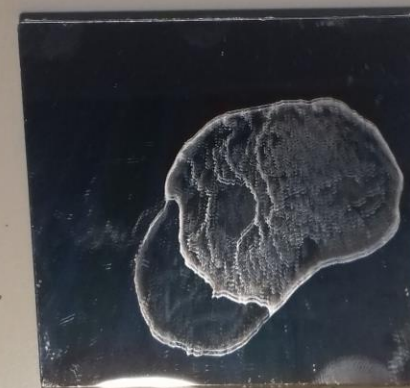

The background of the slide is a light gray gradient with several realistic water droplets of various sizes scattered across it. The droplets have highlights and shadows, giving them a three-dimensional appearance.

• Я РЕШИЛА ПРОВЕРИТЬ КАКАЯ ВОДА ЧИЩЕ.

• ТАЛАЯ ВОДА

• ВОДА ИЗ ВОДОПРОВОДА

1. БЕРЕМ ЧИСТОЕ ЗЕРКАЛО ИЛИ СТЕКЛО.

- ТАЛАЯ ВОДА

- ВОДА ИЗ ВОДОПРОВОДА

2. НАНОСИМ НА НЕГО КАПЛЮ ВОДЫ.

- ТАЛАЯ ВОДА

- ВОДА ИЗ ВОДОПРОВОДА

3. ДАЕМ ПОВЕРХНОСТИ ВЫСОХНУТЬ.

- ТАЛАЯ ВОДА

- ВОДА ИЗ ВОДОПРОВОДА

РЕЗУЛЬТАТ

- ТАЛАЯ ВОДА
- ВОДА ИЗ ВОДОПРОВОДА
- ЗЕРКАЛО ПОСЛЕ
ВЫСЫХАНИЯ ОСТАЛОСЬ
ЧИСТЫМ.
- НА ЗЕРКАЛЕ ПОСЛЕ
ВЫСЫХАНИЯ ОСТАЛИСЬ
РАЗВОДЫ.

A sunset over a body of water with the text 'Спасибо' overlaid. The sky is filled with vibrant colors of orange, red, and purple, reflecting on the water. The text is in a white, elegant script font.

Спасибо